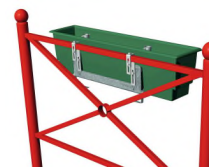

Optie inzetbak  
voor A650, A800, A1000 en PR800

Geïntegreerde vandalismebestendige bevestiging op maat

|              | A650  | A800   | A1000   | B950RG  | PR800  |
|--------------|---|--------|---------|---|--------|
| Lengte       | 650 mm  | 800 mm | 1000 mm | 950 mm  | 800 mm |
| Breedte      | 235 mm  | 235 mm | 235 mm  | 265 mm  | 350 mm |
| Hoogte       | 263 mm  | 263 mm | 263 mm  | 250 mm  | 315 mm |
| Substr.vol.  | 20 l.   | 25 l.  | 30 l.   | 30 l.   | 30 l.  |
| Water vol.   | 5,5 l.  | 7,0 l. | 9,0 l.  | 6,0 l.  | 8,5 l. |
| Gewicht      | 2,6 kg  | 3,0 kg | 3,6 kg  | 5,5 kg  | 6,0 kg |
| Materiaal    | Recyclebaar Polypropyleen UV-<br>en vorstbestendig  |        |         | Recyclebaar Polyethyleen,<br>UV en vorstbestendig |        |
| Standaardkl. | RAL 6002 en 7016 (loofgroen en antraciet-<br>grijs) |        |         | RAL 6002 en 7016                                  |        |