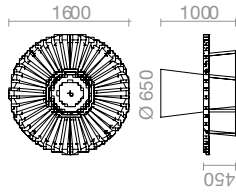

PASTEL

Banquette circulaire

Circular bench

- Assise :**
Lames acier métallisé et
thermo laqué ép. 4 mm
- Structure :**
Fer plat acier métallisé et
thermo laqué ép. 8 mm
- Option pot :**
Pot Amphor, page 16
- Seat :**
Metal coated and hot
lacquered steel slats th. 4 mm
- Structure :**
Metal coated and hot lacquered
steel flat bar th. 8 mm
- Pot option :**
Amphor pot, page 16

Plaisance-du-Touch (31)

PASTEL

Corbeille

Bin

- Structure :**
Acier métallisé et
thermo laqué
Verrouillage par clé
triangulaire
- Contenant :**
Porte sac ou
Bac en polyéthylène 85 l.
- Fixation :**
A sceller
- Structure :**
Metal coated and hot
lacquered steel
Lock with a triangular key
- Container :**
Bag holding ring or
Polyethylene interior liner 85 l.
- Fixing :**
Anchored

Option pot :
Pot Amphor Ø 650 mm, page 16

Seat :
Metal coated and hot lacquered steel slats th. 4 mm

Structure :
Metal coated and hot lacquered steel flat bar th. 8 mm

Pot option :
Amphor Ø 650 mm, page 16