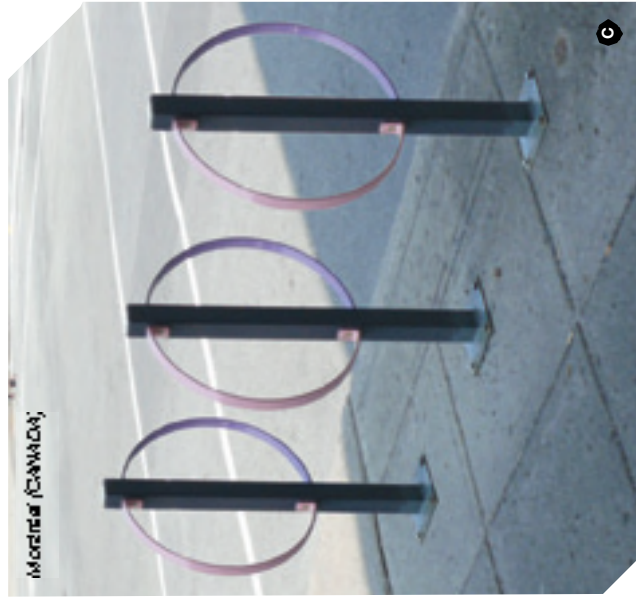

PASTEL

Banquette circulaire

Circular bench

- Assise :**
Lames acier métallisé et
thermo laqué ép. 4 mm
- Structure :**
Fer plat acier métallisé et
thermo laqué ép. 8 mm
- Option pot :**
Pot Amphor, page 16
- Seat :**
Metal coated and hot
lacquered steel slats th. 4 mm
- Structure :**
Metal coated and hot lacquered
steel flat bar th. 8 mm
- Pot option :**
Amphor pot, page 16

- A** Potelet
- B** Barrière
- C** Support vélo

Post, Barrier & Cycle rack

Structure :
Profilé acier métallisé et
thermolaqué

Lames :
Acier thermolaqué

Support vélo :
Fer zingé et acier 304

Jardinière (démontable) :
Série A, page 56

FIXATION :
A souder sur platine ou
fourreau à clé

Structure :
Metal coated not lacquered
steel section

Lames :
Hot 'acquered steel

Cycle rack :
Steel flat bar, 304

Planter (removable) :
Série A, page 56

FIXATION :
Anchored, to a plate or sleeve
with key